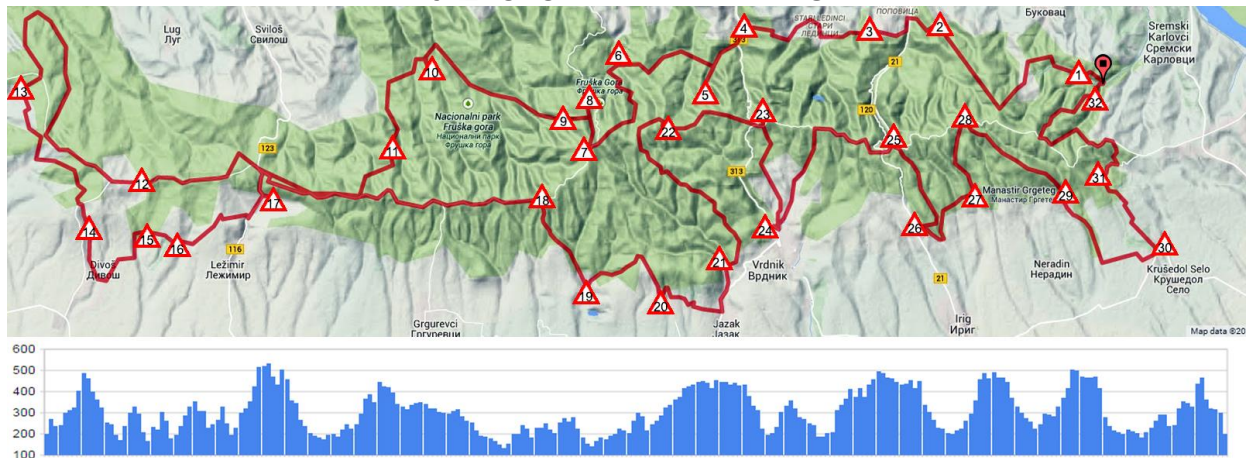

60 година Фрушкогорске трансверзале 1956 – 2016. Година

У ГОДИНИ ЈУБИЛЕЈА

У акцији обнове маркација – ознака на стази Фрушкогорске трансверзале 20. марта, радила је, испред комисије за планинарске стазе, Планинарског савеза Војводине, екипа од 8 учесника: Марко Суботин, Наташа Илијевски, Маријана Докић, Горан Ђуричић, Исидор Мац, Лидија Лонцо, Јасна Радић, и Жељко Дулић. Измаркирали су деонице: Манастир Бешеново – манастир Мала Ремета и манастир Мала Ремета – манастир Јазак у дужини од 10 км.

Маријана Докић и Горан Ђуричић са екипом маркациста на терену

Од манастира Бешеново ка манастиру Мала Ремета до КТ 21-манастир Јазак

ФРУШКОГОРСКА ТРАНСВЕРЗАЛА

За сајт припремили Маријана Докић и Боривоје Вељковић